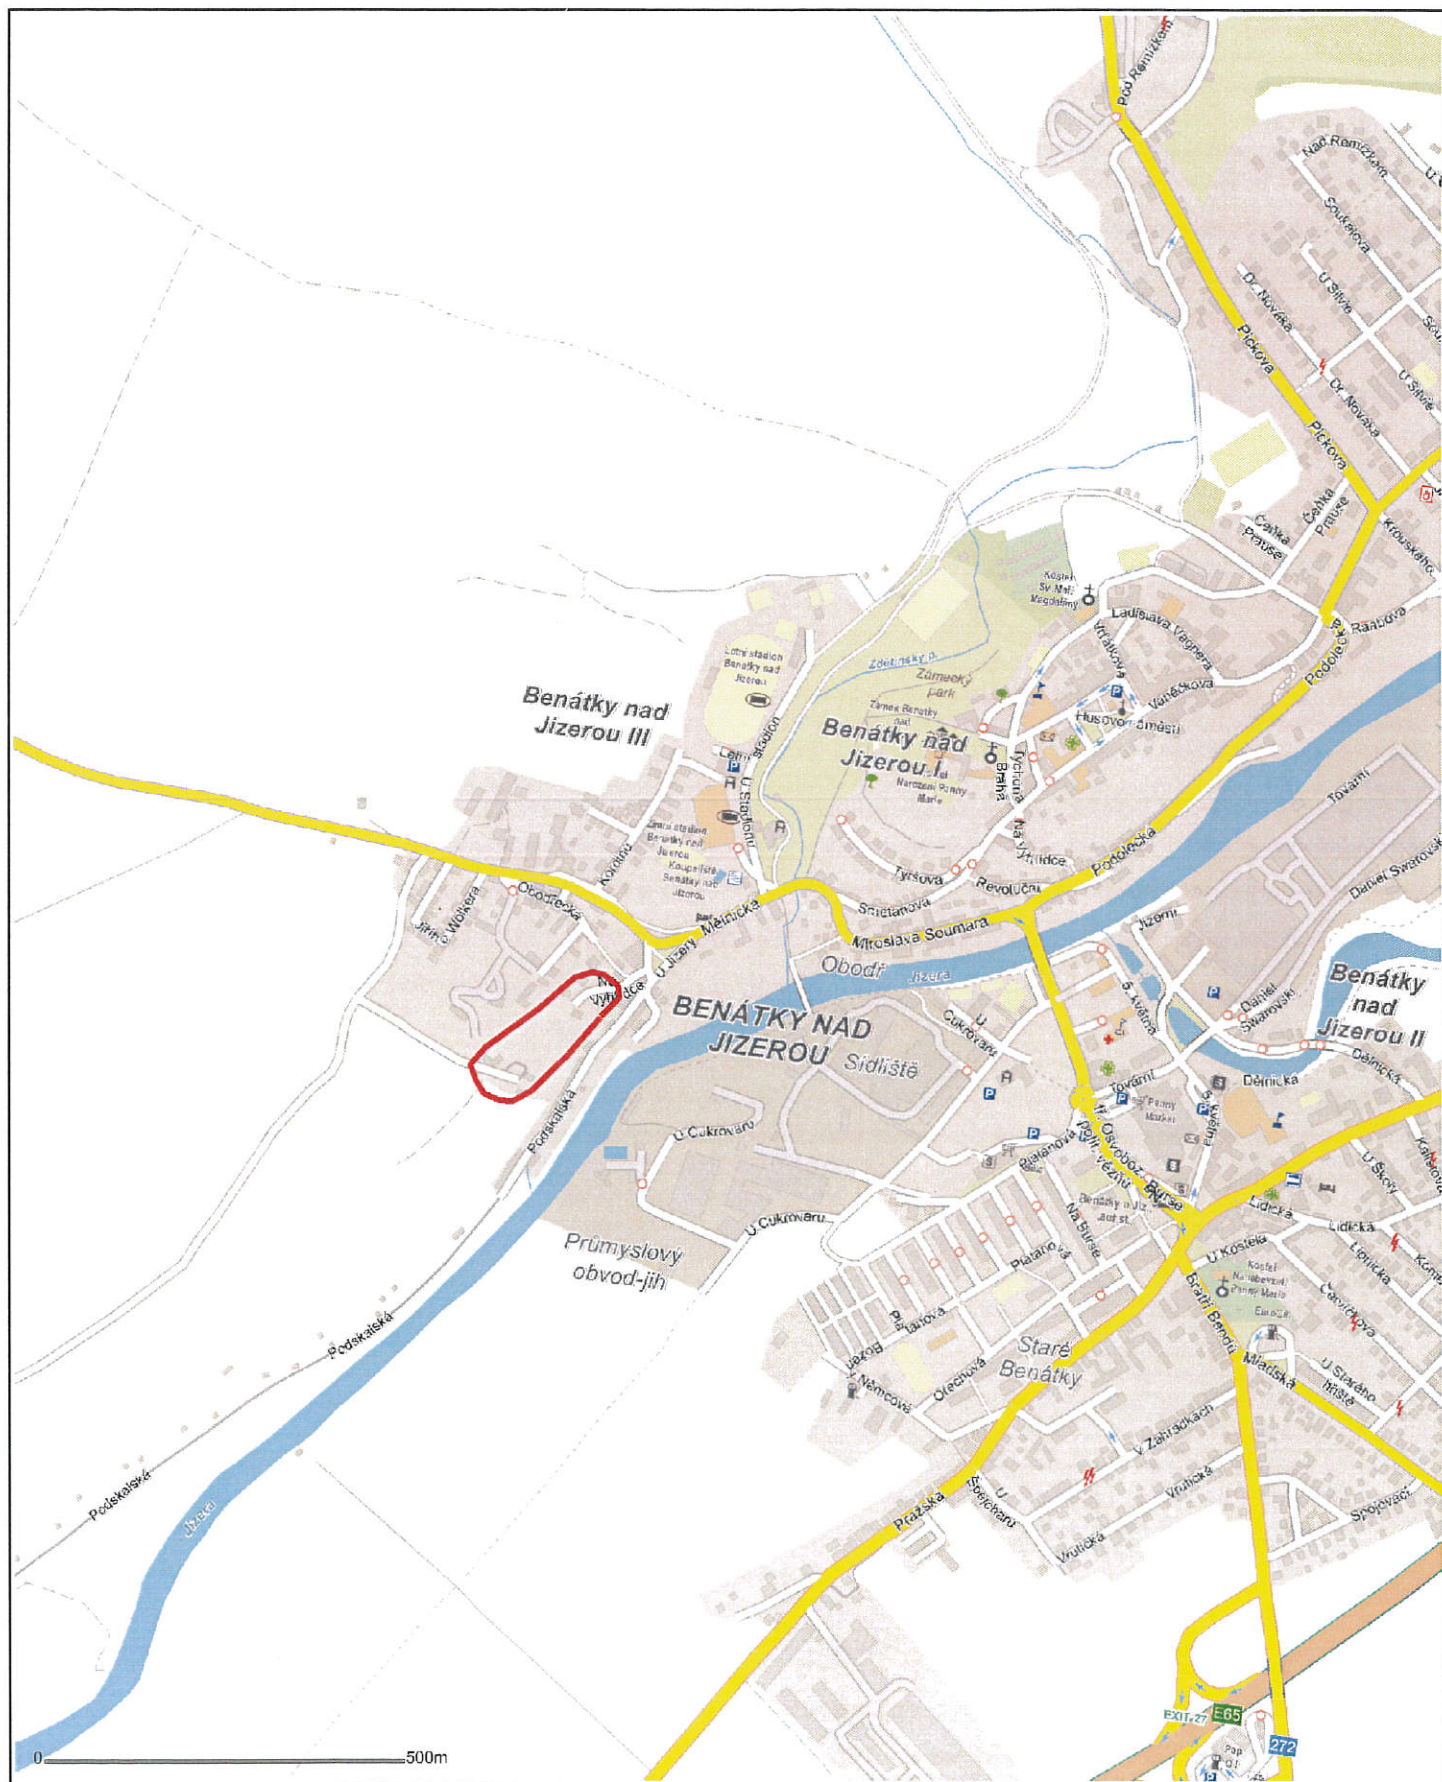

Dne	Od	Do	Město/Obec
2.6.2016	7:30	14:30	Benátky nad Jizerou – část obce

Bližší informace o lokalitách dotčených touto odstavkou jsou k dispozici (nejdříve 15 dní před uvedeným termínem) na webové adrese:

Benátky nad Jizerou-vypnutá oblast

2.6.2016

orientační mapa